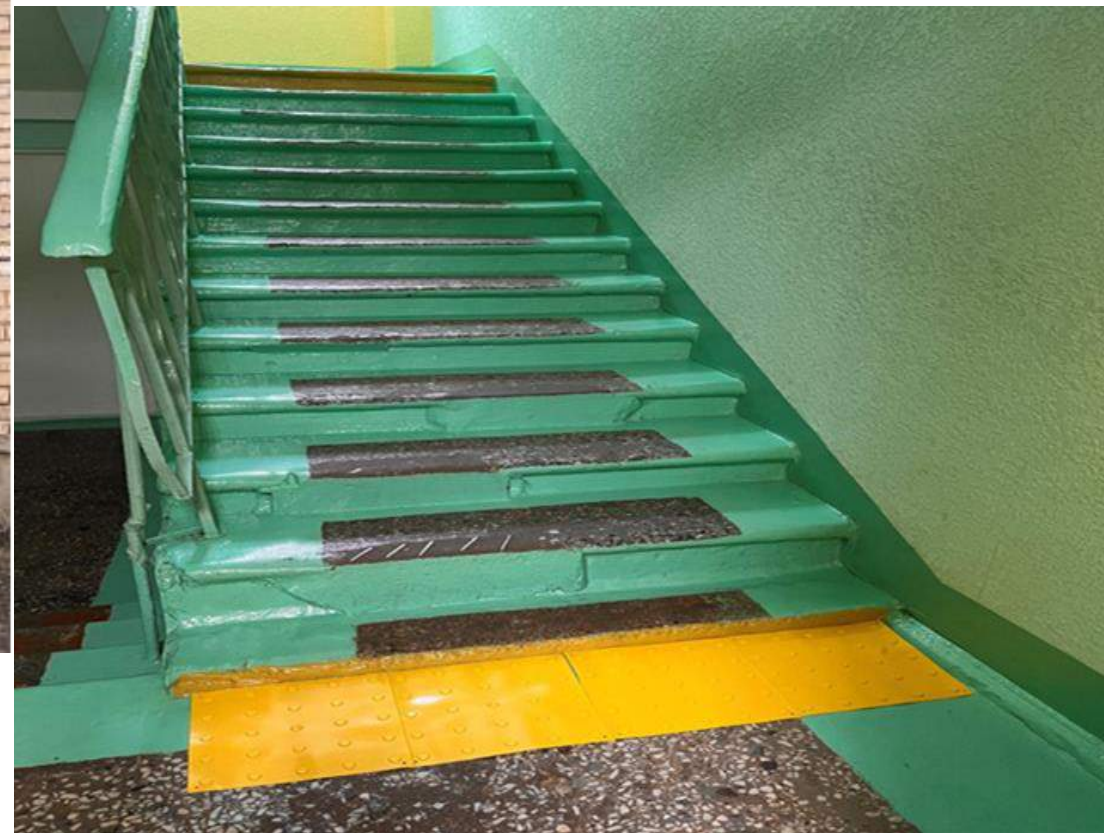

Государственное учреждение образования «Средняя школа № 11 г. Лиды»

**Универсальные таблички с шрифтом Брайля с названием учреждения образования,
с кнопкой вызова для инвалида, тактильная предупреждающая плитка**

Пандус с поручнями у входа в здание

**Тактильная предупреждающая
плитка в начале и конце лестничного
марша с 1 на 2 этаж**

Мнемосхема 1 этажа, мнемосхемы 2-х санузлов, тактильная предупреждающая плитка

**Тактильная предупреждающая плитка,
тактильная направляющая лента
(вестибюль, коридор)**

**Тактильная предупреждающая
плитка, тактильная
направляющая лента, поручни
(коридор)**

Универсальные таблички с шрифтом Брайля на кабинетах

Универсальные таблички с шрифтом Брайля на кабинетах

Электронные речевые звуковые информаторы на входной группе, у входов в санузлы