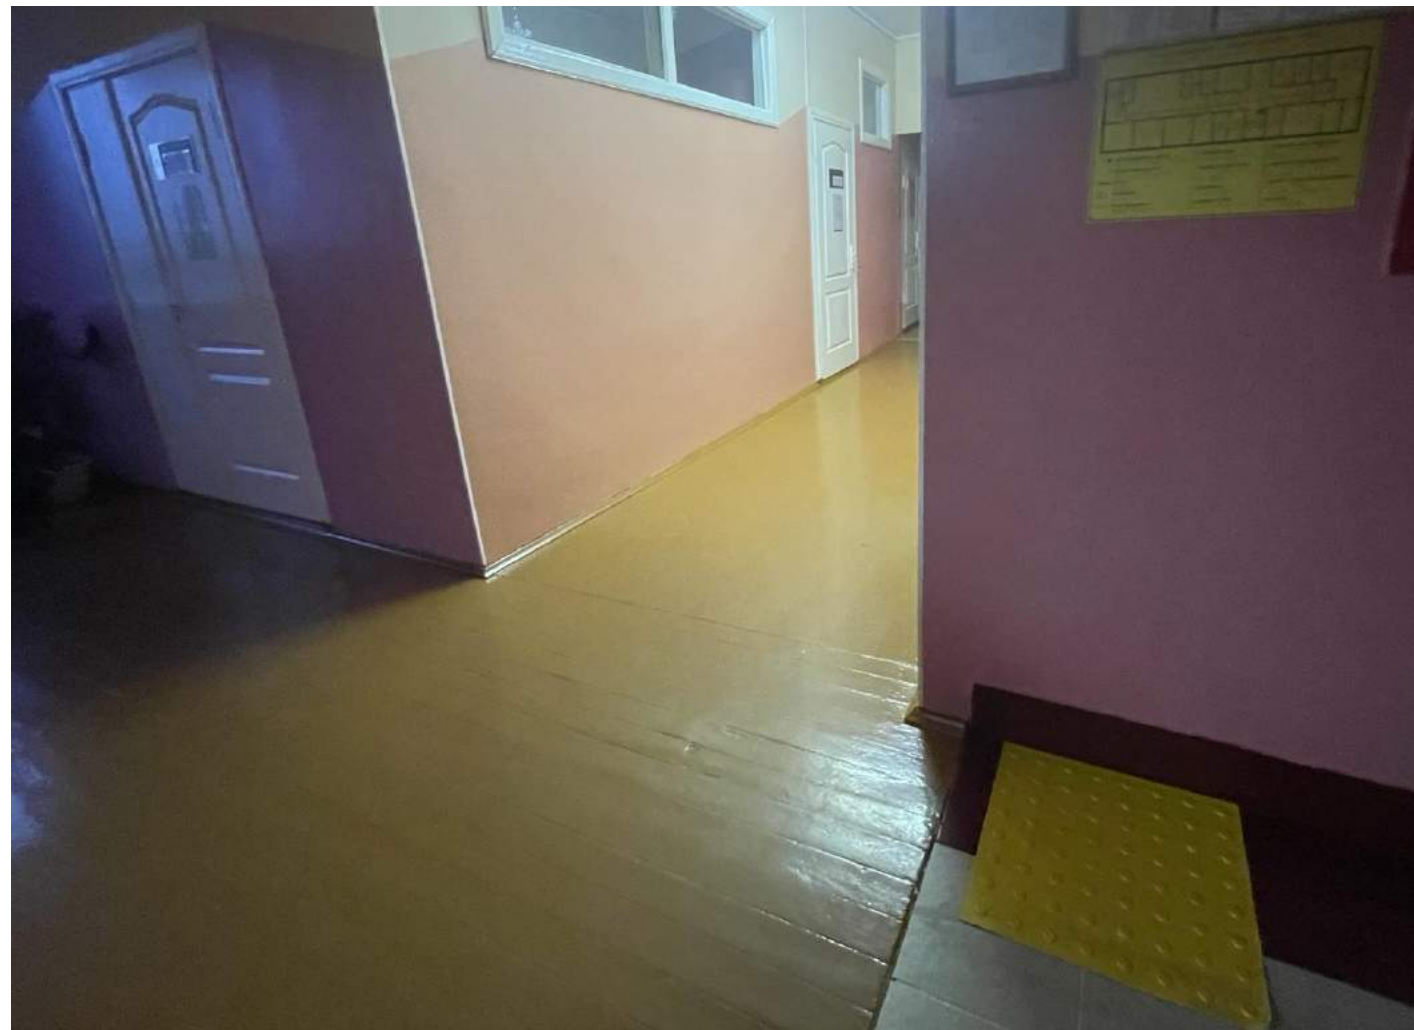

Мнемосхема 2 этаж