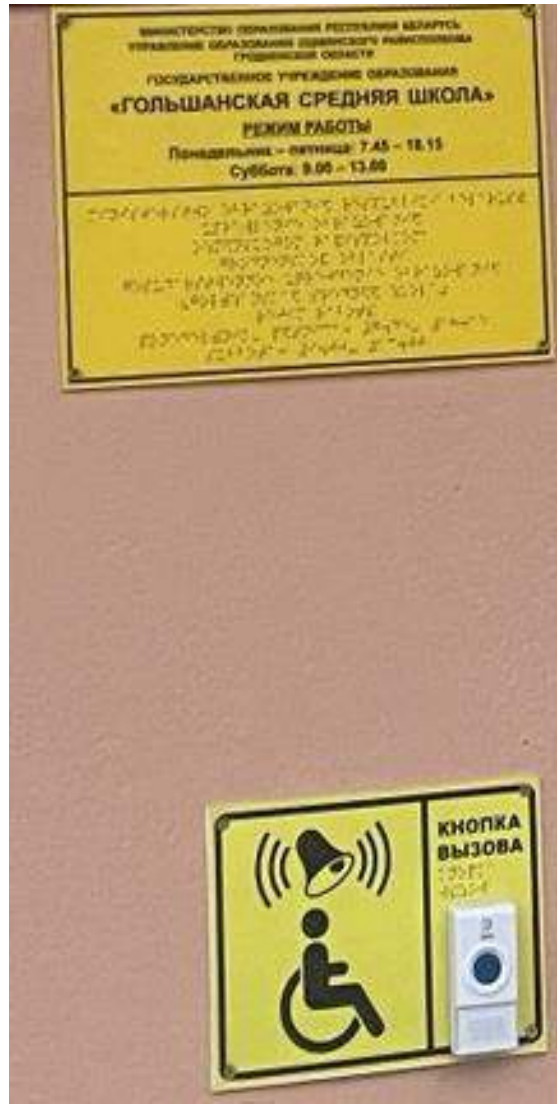

Государственное учреждение образования «Гольшанская средняя школа»

**Создание безбарьерной
среды для людей с
инвалидностью**

Предупредительные обозначения первых и последних ступеней, выложенные контрастной рельефной плиткой

Входная дверь

Тактильная информационная табличка

с использованием рельефно-точечного шрифта у входной двери.

Тактильная табличка со шрифтом Брайля и системой вызова "Вызов персонала"

Входная дверь

Предупредительный двухсторонний знак «Желтый круг», контрастная дверная ручка